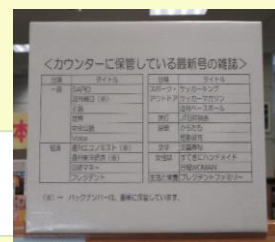

施設管理

- ・館内の徹底清掃
 - ①アルコールや電解水による清拭
 - ②資料を取り出して、棚の拭き掃除等
 - ③絨毯のクリーニング
- ・利用者用インターネット回線の高速化工事
- ・トイレを和式から洋式へ変更
(中央のみ、児童室男女・2階女 計3カ所)

その他の変更点

中央図書館 児童室

- 1 新たに設置したコーナー
 - ・ひとりよみコーナー
 - ・子育て支援コーナー
 - ・小型えほんシリーズコーナー
- 2 移動したコーナー

月刊絵本、雑誌、大型絵本の見本、
幼児絵本、ブックスタート、しかけ絵本
- 3 看板などの表示の規格を統一
- 4 日本の読み物の棚板を増設

中央図書館 2階

- 1 PC、実用書の区分変更
- 2 実用書コーナーの見出しの規格を統一
- 3 雑誌コーナーの整理

雑誌の並び替え、雑誌リストの設置
- 4 山岳文庫の写真の入れ換え
- 5 棚板の増設、資料の位置調整(書庫を含む)
- 6 データベースマニュアルの設置、表示の貼り替え
- 7 未整理資料の整理