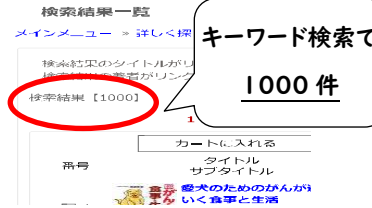

図書館の検索講座②

キーワード検索と件名検索

前号で件名について説明しました。今回は同じ言葉で検索し、キーワード検索と件名検索の違いを見ていきます。

“免疫”という単語で検索していきます。

松本市図書館 蔵書検索

キーワードを使って検索すると、そのキーワードに少しでも関係のあるものが、すべて表示されてしまいます。

松本市図書館 蔵書検索

件名を使って検索すると、その資料の主題(テーマ)と関係するものが表示されます。(検索した単語が件名として登録されていないと表示されません。)