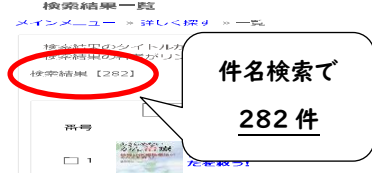

図書館の検索講座②

キーワード検索と件名検索

前号で件名について説明しました。今回は同じ言葉で検索し、キーワード検索と件名検索の違いを見ていきます。

“免疫”という単語で検索していきます。

松本市図書館 蔵書検索

キーワードを使って検索すると、そのキーワードに少しでも関係のあるものが、すべて表示されてしまいます。

松本市図書館 蔵書検索

件名を使って検索すると、その資料の主題(テーマ)と関係するものが表示されます。(検索した単語が件名として登録されていないと表示されません。)