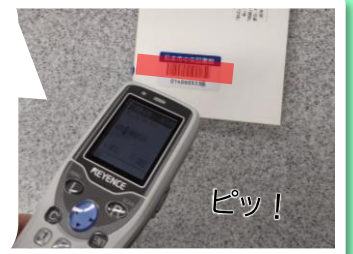

図書館の蔵書点検が終了しました!

6月から7月にかけて松本市図書館 11 館の蔵書点検が無事終了しました。
今年中央図書館のガラス工事による日程の変更もあり、皆様にご理解とご協力いただき誠にありがとうございました。

蔵書点検ってなに?

年に1度行う、図書館の資料点検です。図書館で所蔵している資料が正しい場所にあるか、行方が分からなくなっていないか、汚破損している資料がないか点検する作業を行います。
また、すべての資料を書架から取り出して、普段できない清掃をしたり、利用者の皆様に利用しやすいよう棚や資料の移動を行ったりします。

奥にある書庫まで全てチェック!

職員1人が1日1万5,000件を目標に読み取ります!

POT (ポータブルターミナル) という携帯用の端末機で資料のバーコードを読みます
読み取ったデータを所蔵データと照合し、読み取りがされていない不明の本を搜索します

ピッ!

利用者の皆さんが使いやすいように少しずつレイアウトを変更しました!

読み取りをしたら、本を取り出して棚の掃除や書架整理をします!

蔵書点検の報告について1階ロビーに展示をしています。お立ち寄りの際ぜひご覧ください