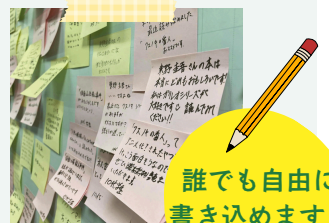

図書館を利用する
皆さんの
おすすめ本

手元に残しておきたい本

松本市図書館・書店連携事業

数々の本を扱う書店員、図書館司書が選んだ究極の一冊。「手元に残しておきたい本」を展示します。

期間 2月28日(土) ~ 3月26日(木)

場所 中央図書館、あがたの森図書館
松本市内の協力書店・店舗

中央図書館とあがたの森図書館及び協力書店様では書店員・図書館司書が選ぶとおきの本と書店マップを掲示します。この機会に町の書店に足を運んでみてはいかがでしょうか。

つながる ぼーど

中央図書館

おすすめ本を紹介し合う「つながるぼーど」。面白い本ないかな?と思ったら覗いてみてください。

誰でも自由に
書き込めます!

場所
中央図書館2階
お城文庫横

予告 3月から新しい機器が導入されます!

貸出し手続きは
一冊ずつ確認して
時間がかかる…。

予約した本は
職員が用意するまで
カウンターで待つ…。