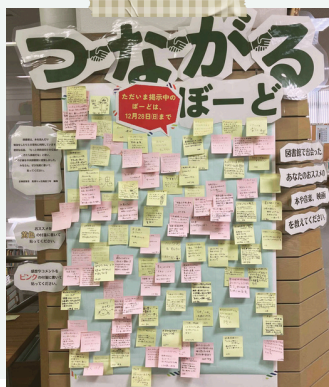

図書館を利用する
皆さんの
おすすめ本

手元に残しておきたい本

松本市図書館・書店連携事業

数々の本を扱う書店員、図書館司書が選んだ究極の一冊。「手元に残しておきたい本」を展示します。

期間 2月28日(土) ~ 3月26日(木)

場所 中央図書館、あがたの森図書館
松本市内の協力書店・店舗

中央図書館とあがたの森図書館及び協力書店様では書店員・図書館司書が選ぶとおきの本と書店マップを掲示します。この機会に町の書店に足を運んでみてはいかがでしょうか。

つながる ぼーど

中央図書館

おすすめ本を紹介し合う「つながるぼーど」。面白い本ないかな?と思ったら覗いてみてください。

誰でも自由に
書き込めます!

場所
中央図書館2階
お城文庫横

予告 3月から新しい機器が導入されます!

貸出し手続きは
一冊ずつ確認して
時間がかかる…。

予約した本は
職員が用意するまで
カウンターで待つ…。

貸出ミスに気がつかず
持ち帰ってしまった…!

①セルフ貸出機

資料を台に乗せるだけで
一度に読み込みができる
簡単貸出機。

全館導入

②セルフ予約棚

バーコードをかざして、
専用の本棚から予約した本を
受取り、セルフ貸出機で貸出。

中央・南部

③セキュリティゲート